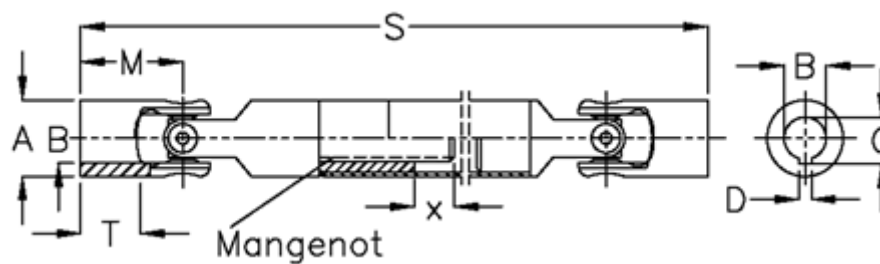

Varenummer: 076201031

Beskrivelse: Krydsled med udtræk 0.620.103.001
S=174 X=20 Boring 12H7 m/not, nåleleje

Mål

A	= 20	T = 18
B H7	= 12	x = 20
C	= 13.8	
D	= 4	
M	= 31	
Mangenot	= 6x11x14	
MD max. Nm	= 15	
s	= 174	